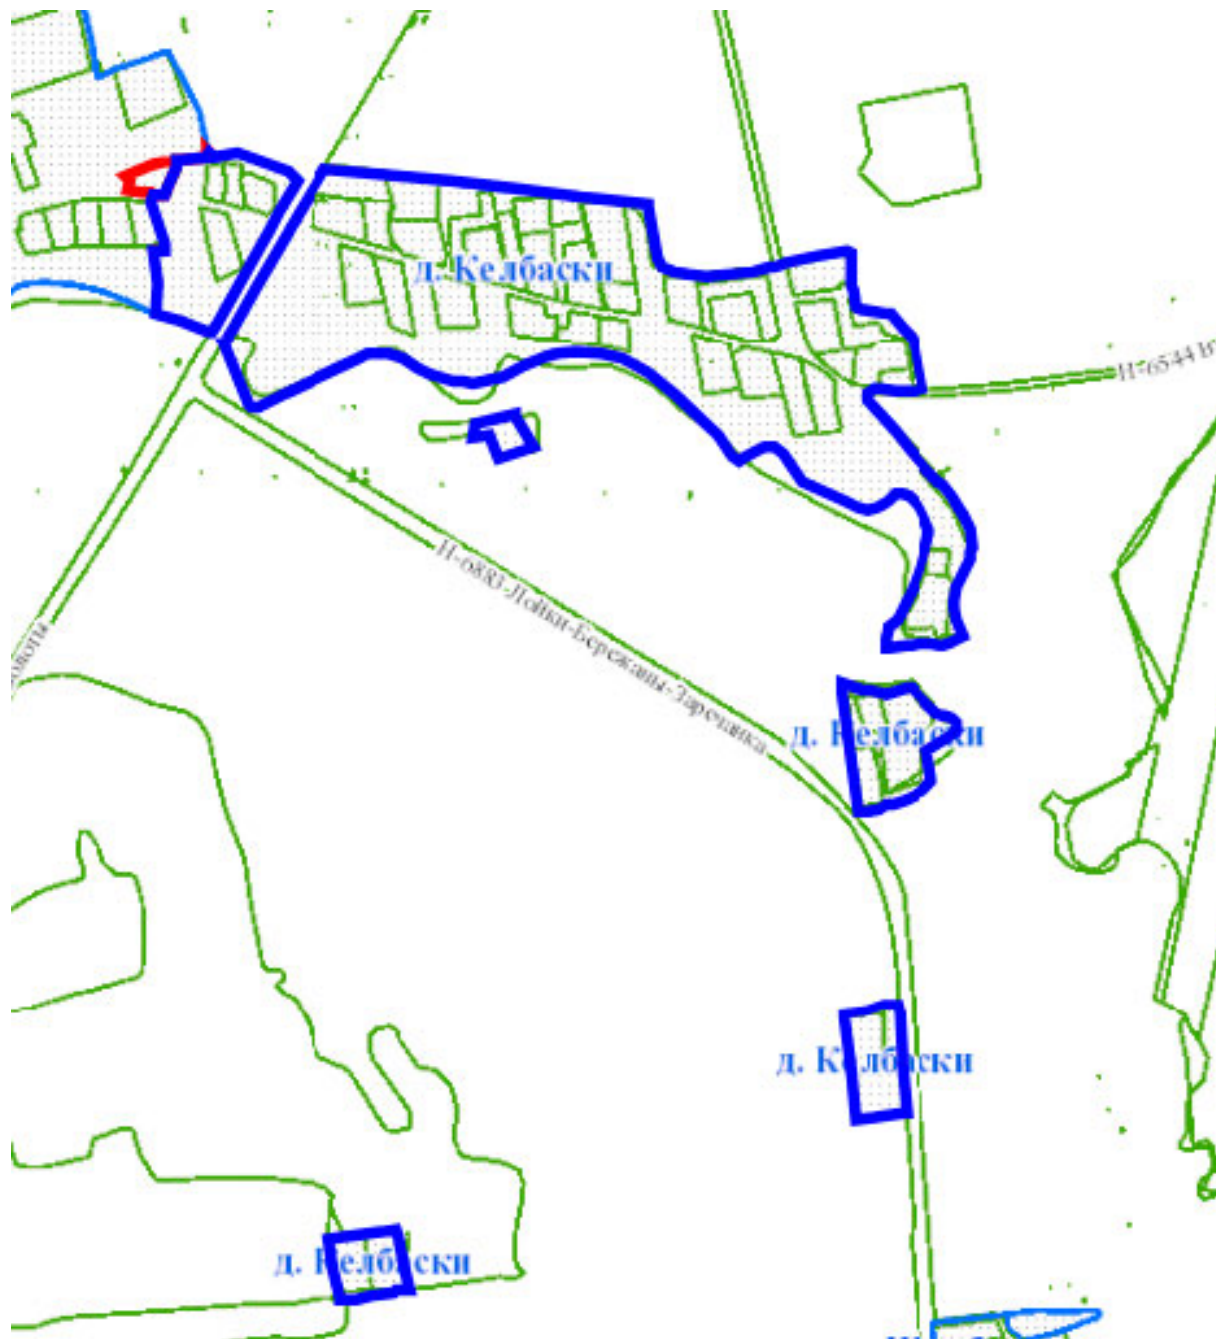

1.2. деревни Келбаски согласно приложению 2, исключив из ее черты земельные участки общей площадью 0,1513 гектара;

1.3. агрогородка Лойки согласно приложению 3, включив в его черту земельные участки общей площадью 3,7509 гектара;

1.4. деревни Плосковцы согласно приложению 4, включив в ее черту земельный участок площадью 0,4473 гектара и исключив земельные участки общей площадью 1,2226 гектара.

2. Настоящее решение вступает в силу после его официального опубликования.

Приложение 2
к решению
Гродненского районного
Совета депутатов
23.06.2026 № 260

ГРАНИЦА
деревни Келбаски Сопецкинского сельсовета Гродненского района

 – граница населенного пункта

 – земельные участки, исключаемые из черты населенного пункта

Приложение 3
к решению
Гродненского районного
Совета депутатов
23.06.2026 № 260

ГРАНИЦА
аггородка Лойки Сопоцкинского сельсовета Гродненского района

 – граница населенного пункта

 – земельные участки, включаемые в черту населенного пункта