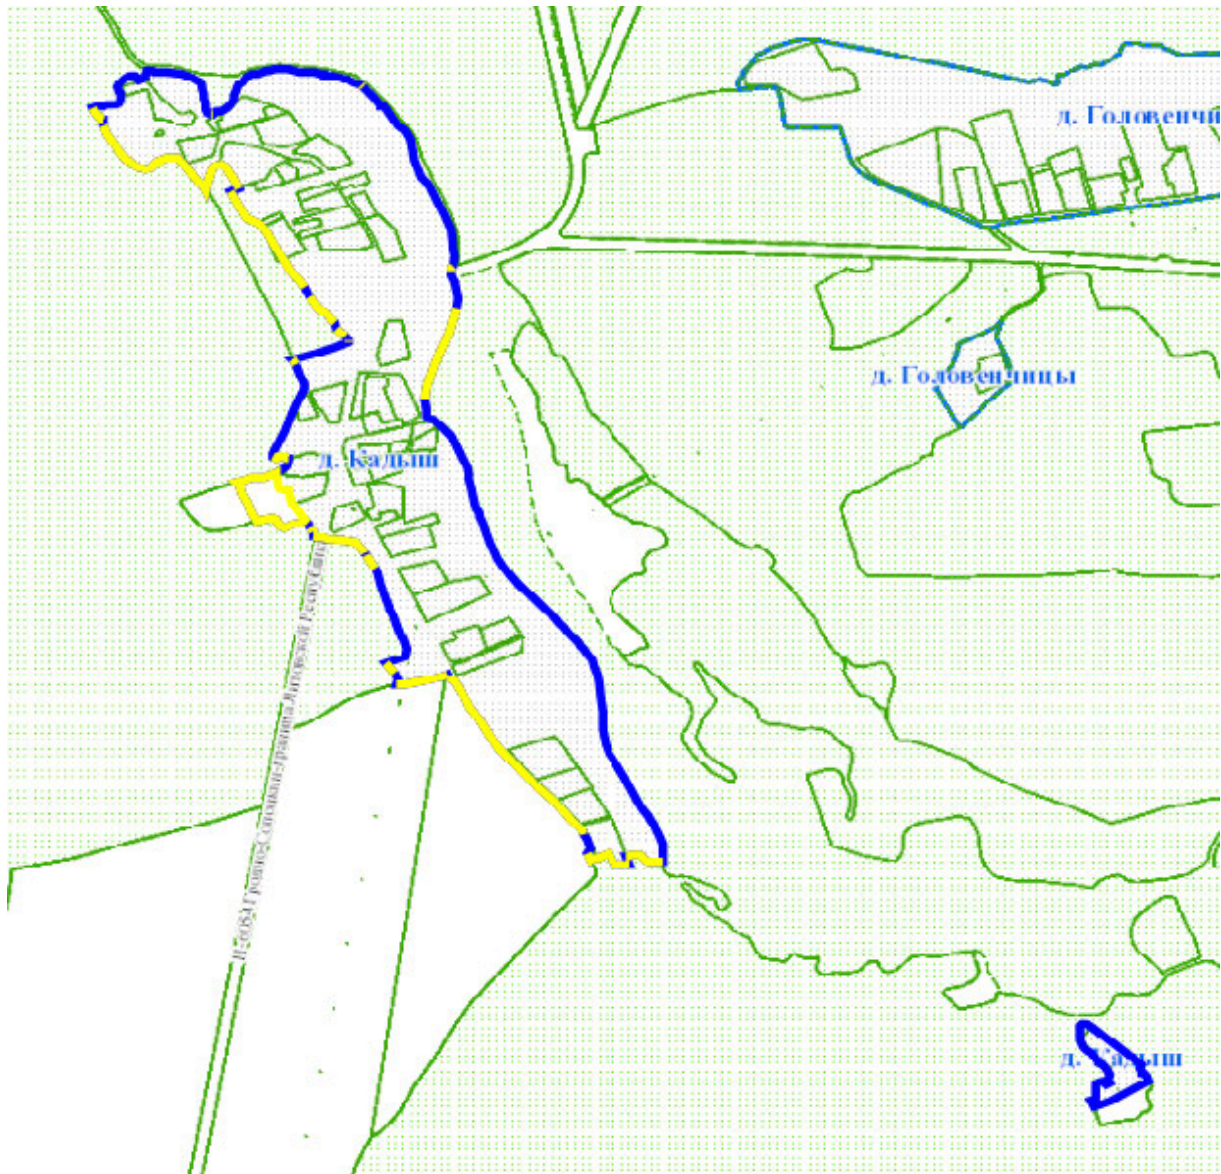

Приложение 1
к решению
Гродненского районного
Совета депутатов
23.06.2026 № 260

ГРАНИЦА
деревни Кадыш Сопецкинского сельсовета Гродненского района

– граница населенного пункта

– земельные участки, включаемые в черту населенного пункта