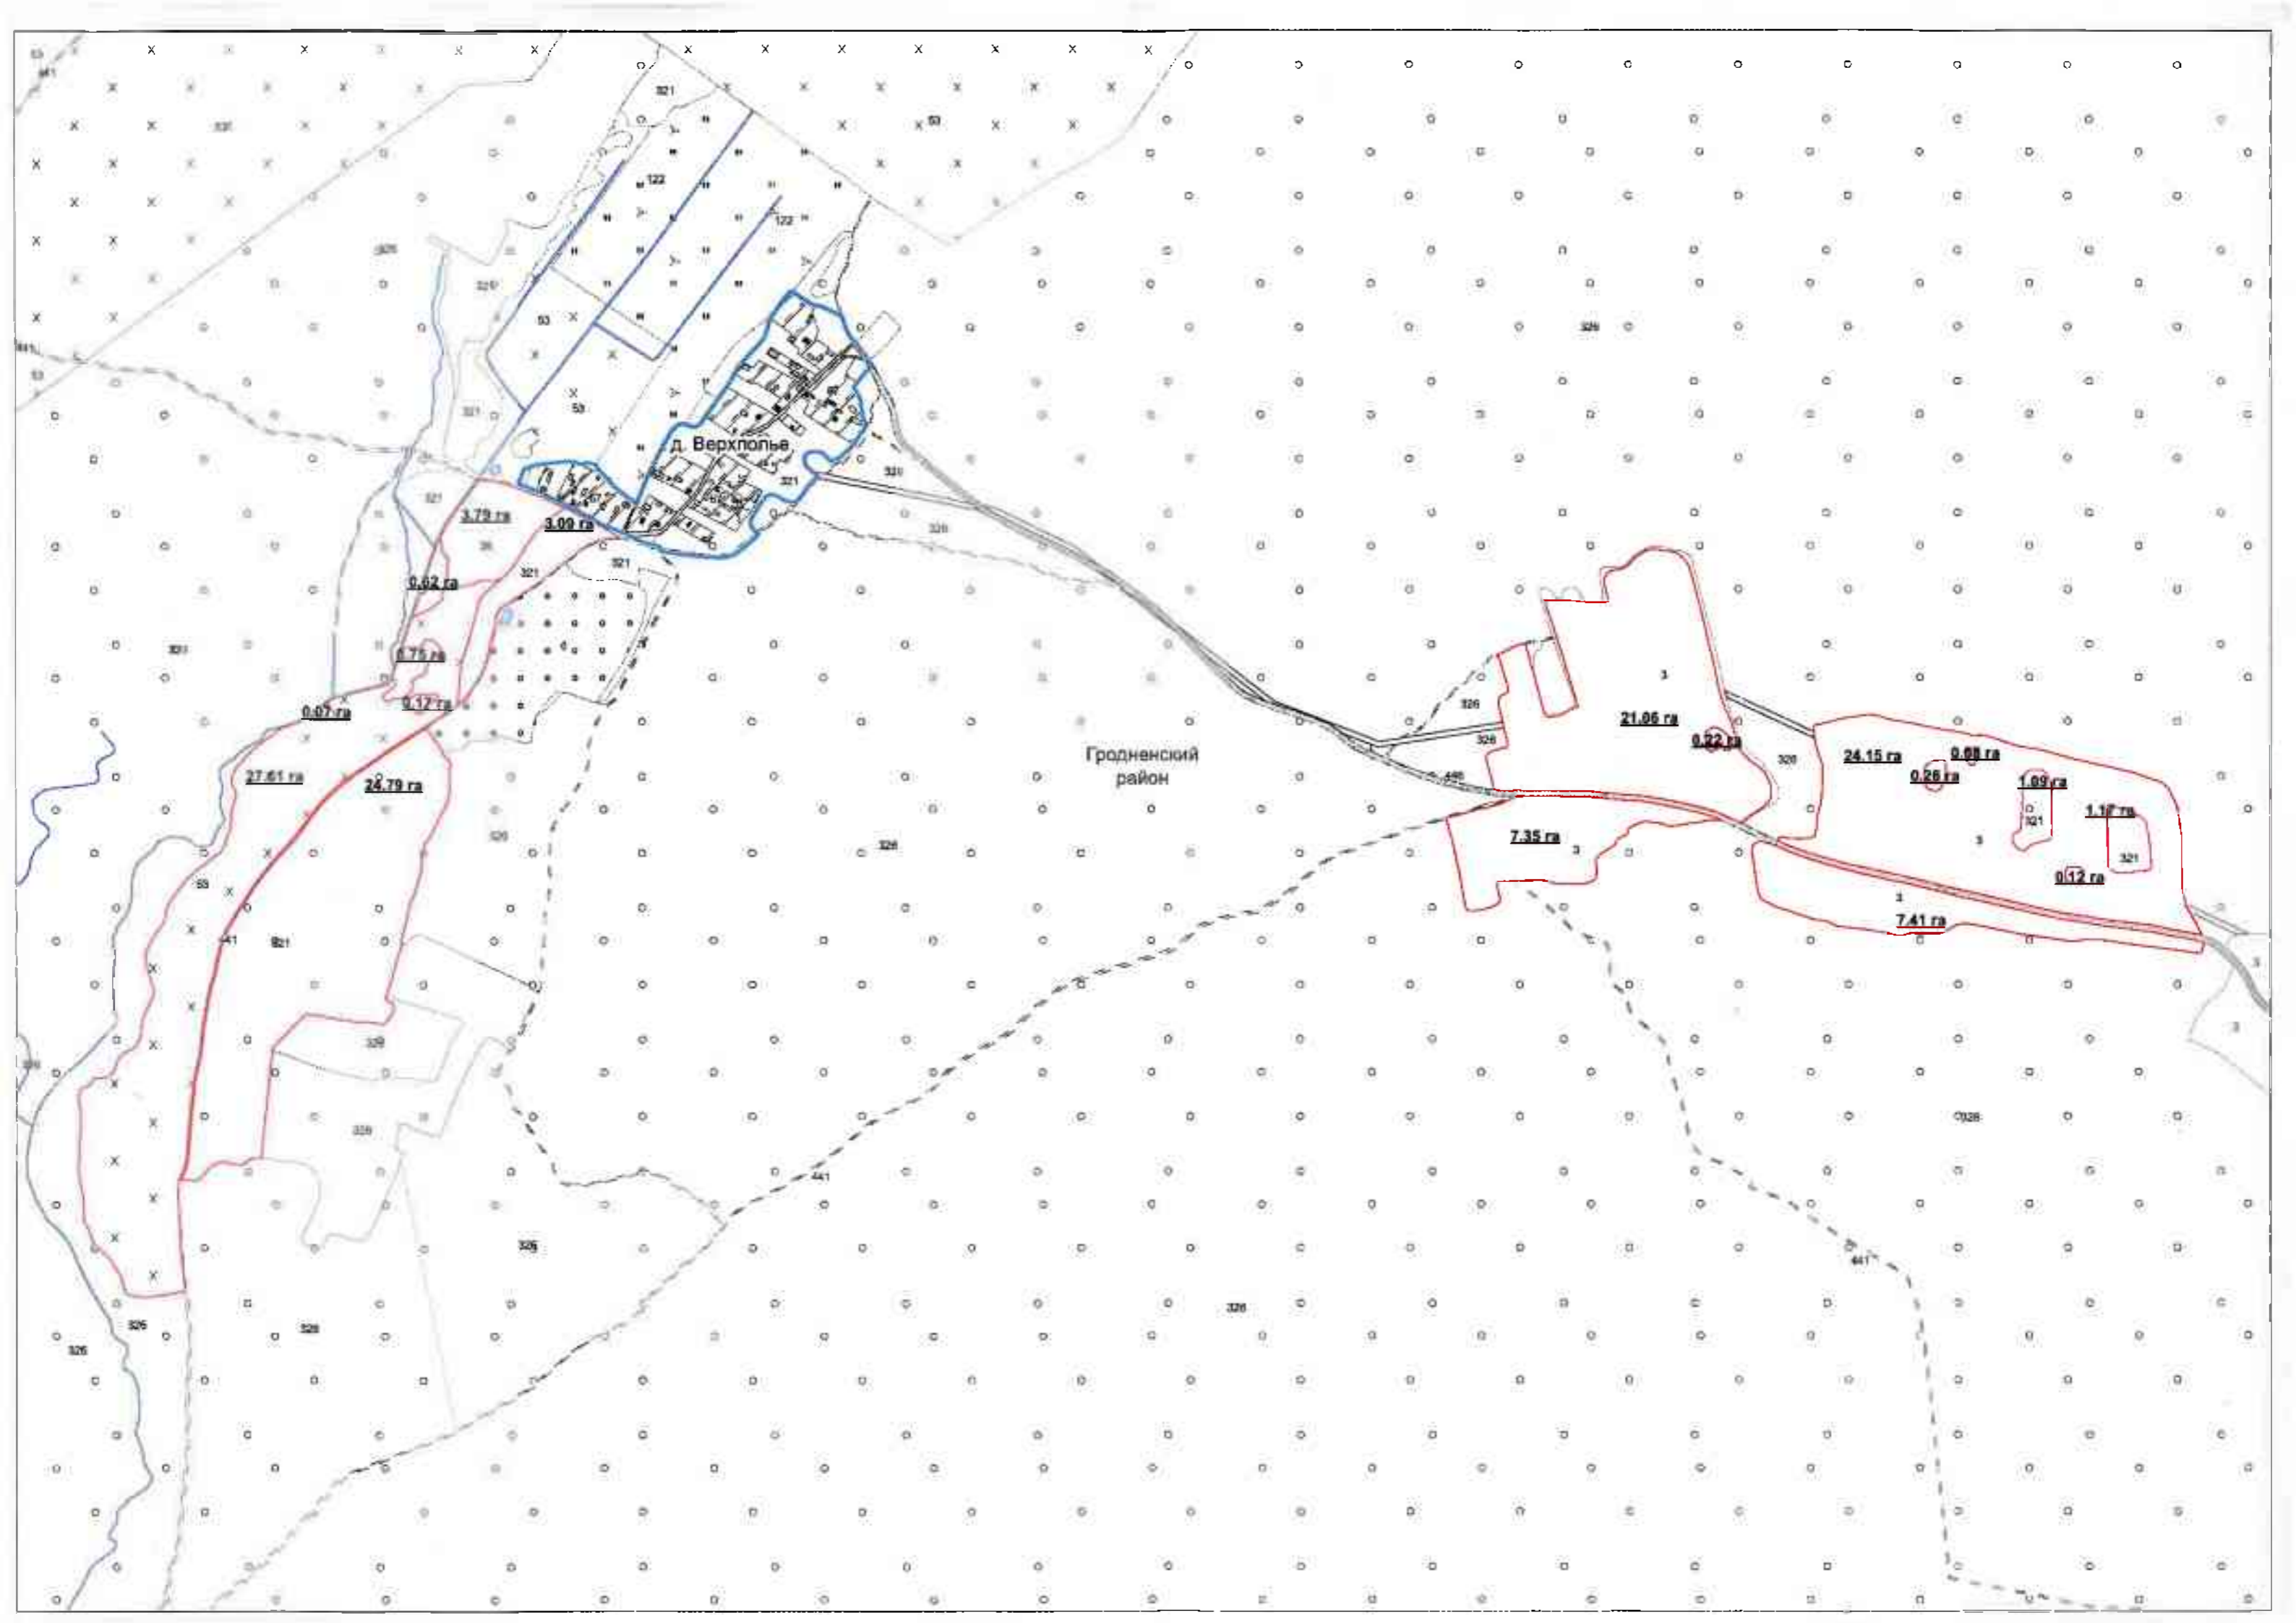

и в Невроти в близост до Св. Никола

Община

Промислената зона на площта: 2.100 кв

Джурджул

Площадь: 4,33 га
Периметр: 0,20 км

котловина Ступель

Orange

Water

100000

Площадь: 120 м
Длина: 150 м

→ Котловина

Площадь: 150 м
Длина: 100 м

0,991 га

Васильев

Васильев

Васильев

микрорайон
имени Юрыс

1,8385 ra

Hespaton

Hespaton

Садик в фургон

глубина 1,7 м,
периметр 2,36 м

Улица

д. Верхполье